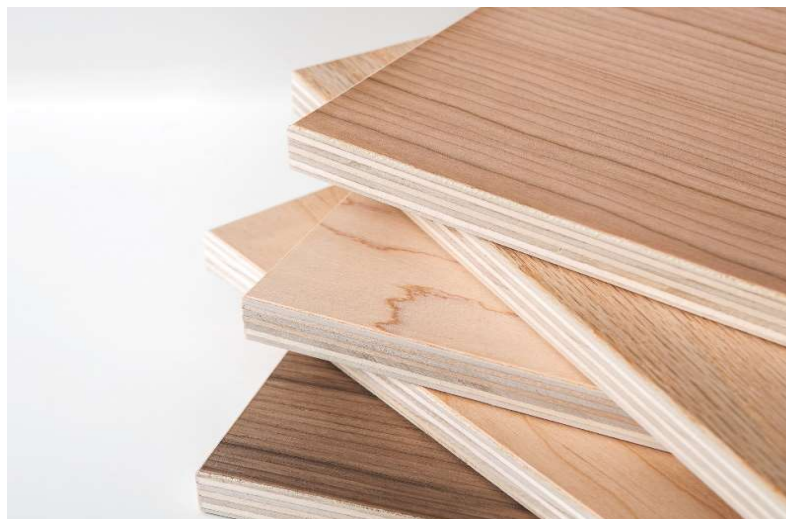

MultiBoard Deco

Contraplacado Decorativo com interior em choupo e faces em folha nobre de madeira natural.

Procure pelos nossos produtos certificados

Informações Técnicas

Construção	Interior 100% Choupo
Colagem	Classe 1
Faces	Folha de Madeira Decorativa A/B Qualidade A/A ou A/C Sob Consulta
Densidade	Aprox. 420 Kg/m ³
Dimensões Standard	2500 x 1220 mm Outras dimensões sob consulta
Espessuras Standard	10 - 13 - 16 - 19 mm Outras espessuras sob consulta
Tolerâncias Dimensionais	Conforme a norma EN 315
Aplicações	Carpintaria e Design de Interiores

Todas as especificações sujeitas a alterações.
Para a versão mais atualizada visite www.multiplacas.pt/produtos

Folhas

Carvalho USA

Faia Vap.

Pinho

Sapely

Tola

Outras folhas sob consulta