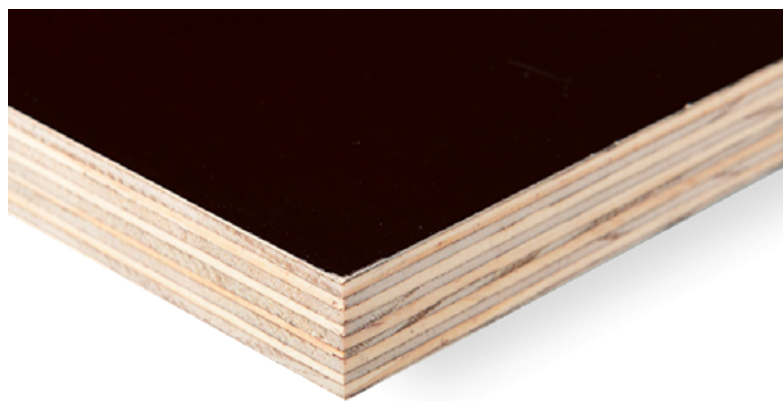

MultiFilm

Contraplacado para utilização em cofragens.
É composto por um interior em madeira de pinho
e faces revestidas a filme fenólico.

Procure pelos nossos produtos certificados

Informações Técnicas

Construção	100% Madeira Conífera
Colagem	Classe 3, segundo a norma EN-314-2
Faces	Filme Fenólico Liso 170 gramas/m ²
Densidade	Aprox. 560 Kg/m ³
Dimensões Standard	2500 x 1250 mm Outras dimensões sob consulta
Espessuras Standard	18 / 21 mm Outras espessuras sob consulta
Tolerâncias Dimensionais	Conforme a norma EN 315
Aplicações	Cofragem e Andaimos Indústria Auto

Todas as especificações sujeitas a alterações.

Para a versão mais atualizada visite www.multiplacas.pt/produtos

Tolerâncias Dimensionais

Esp. (mm)	Folhas (nº)	MÓDULO DE ELASTICIDADE MÉDIO		RESISTÊNCIA	
		Flexão		Tensão	
		Em = N/mm ²	Em + N/mm ²	Fc = N/mm ²	Fc + N/mm ²
18	9	4707	4058	39,7	39,4
21	11	4713	4836	37,6	38,7

= paralelo ao veio da madeira + perpendicular ao veio da madeira
os valores apresentados são baseados em amostragens e poderão sofrer alterações.

Instruções de aplicação

As variações de humidade, temperatura ou luz solar podem causar alterações nos painéis. Para evitar estas modificações aconselhamos a deixar aberturas entre os painéis na sua colocação, bem como utilização de produtos que confirmam impermeabilidade das faces.